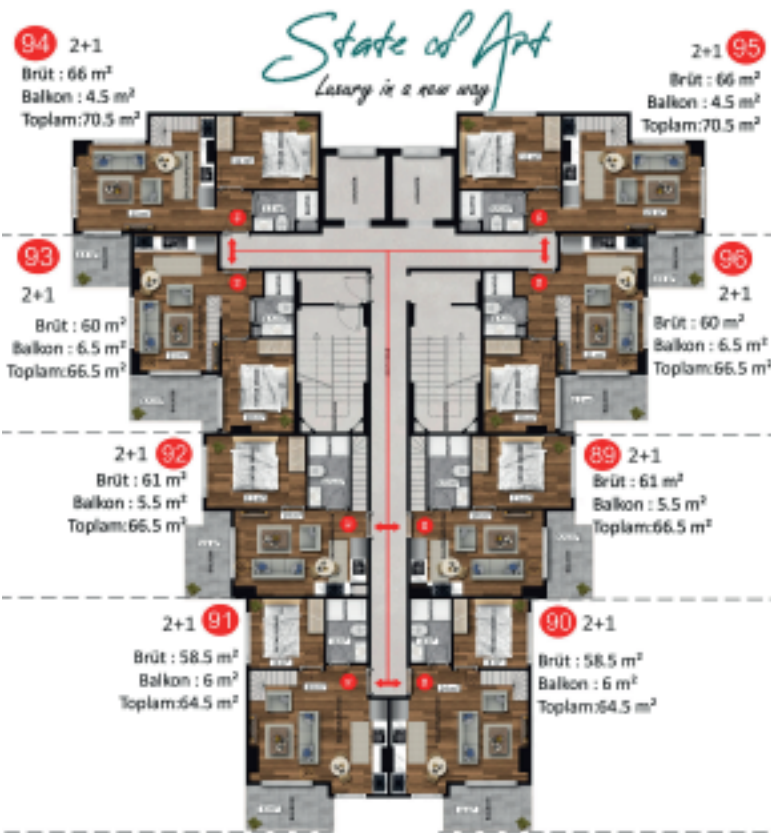

*Sadece konut deęil , hayata deęer katan farklı yařam alanları ile  
Lüks anlayıřını yeniden tanımlıyoruz.*

State of Art  
Luxury is a new way

A - BLOK

1.2.3.4.5.6.7.8.9.10. KAT PLANI

State of Art  
Luxury is a new way

A - BLOK

11.KAT DUPLEX ( ALT KAT ) PLANI

# Kat Planları A Blok

A - BLOK

LOFT - HOME OFFICE

State of Art  
Luxury is a new way

A - BLOK

LOFT - HOME OFFICE 2.FLOOR

86 3+1  
Brüt : 146 m<sup>2</sup>  
Balkon : 22 m<sup>2</sup>  
Toplam: 168 m<sup>2</sup>

B - BLOK

1.2.3.4.5.6.7.8.9.10. KAT PLANI