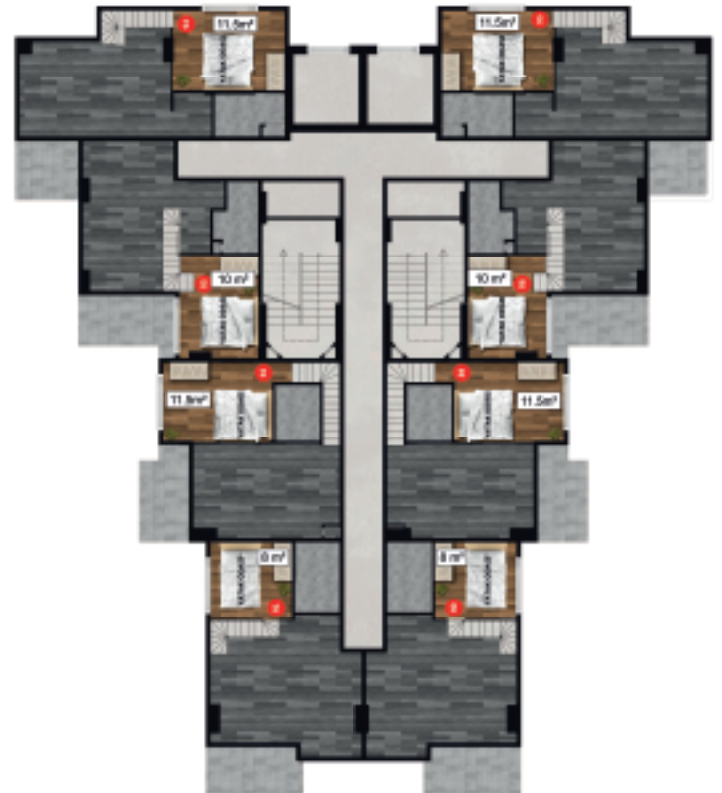

# Kat Planları A Blok

A - BLOK

LOFT - HOME OFFICE

State of Art  
Luxury is a new way

A - BLOK

LOFT - HOME OFFICE 2.FLOOR

86 3+1  
Brüt : 146 m<sup>2</sup>  
Balkon : 22 m<sup>2</sup>  
Toplam: 168 m<sup>2</sup>