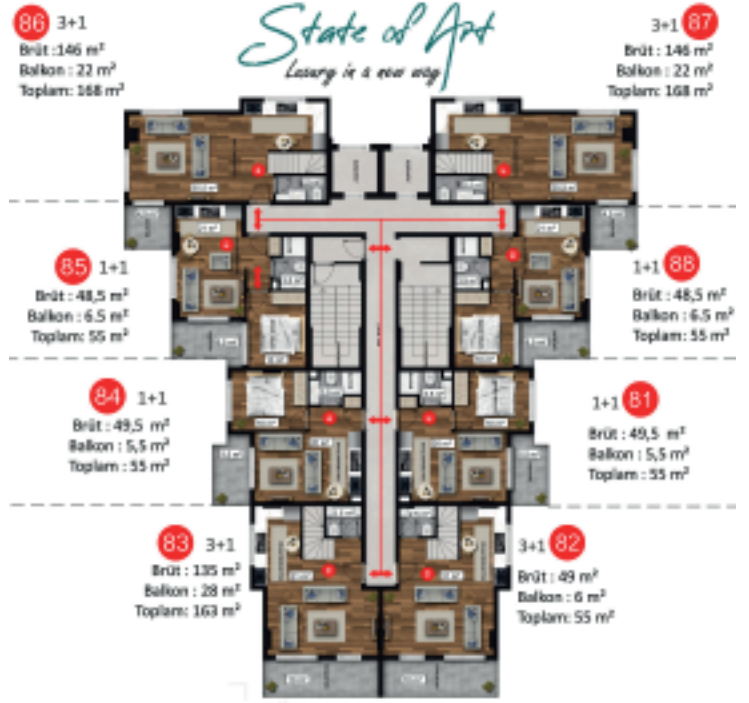

*Sadece konut deęil , hayata deęer katan farklı yařam alanları ile  
Lüks anlayıřını yeniden tanımlıyoruz.*

State of Art  
Luxury is a new way

A - BLOK

1.2.3.4.5.6.7.8.9.10. KAT PLANI

State of Art  
Luxury is a new way

A - BLOK

11.KAT DUPLEX ( ALT KAT ) PLANI

# Kat Planları A Blok

A - BLOK

LOFT - HOME OFFICE

State of Art  
Luxury is a new way

A - BLOK

LOFT - HOME OFFICE 2.FLOOR

86 3+1  
Brüt : 146 m<sup>2</sup>  
Balkon : 22 m<sup>2</sup>  
Toplam: 168 m<sup>2</sup>

B - BLOK

1.2.3.4.5.6.7.8.9.10. KAT PLANI