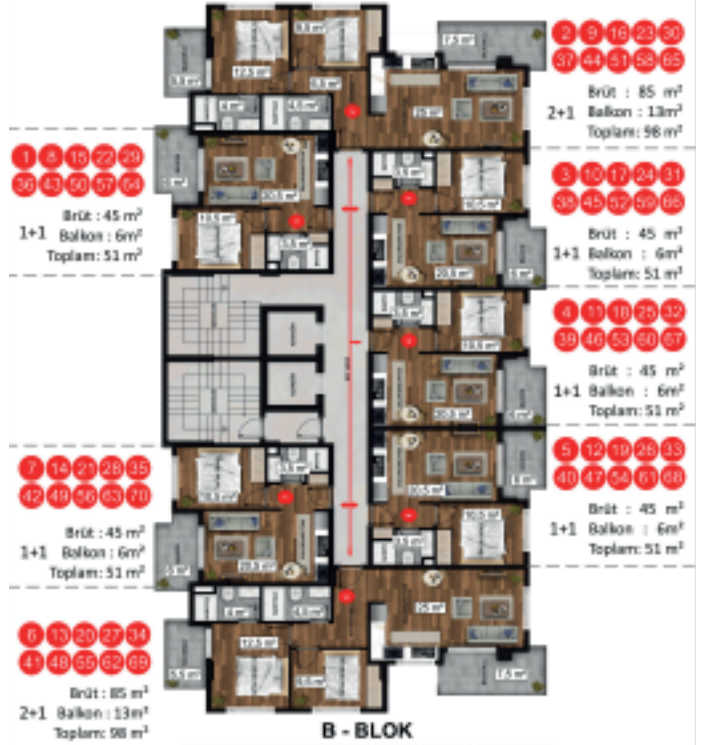

1 3 15 22 29
36 43 50 57 64

Brüt : 45 m²
1+1 Balkon : 6m²
Toplam: 51 m²

7 14 21 28 35
42 49 56 63 70

Brüt : 45 m²
1+1 Balkon : 6m²
Toplam: 51 m²

6 13 20 27 34
41 48 55 62 69

Brüt : 85 m²
2+1 Balkon : 13m²
Toplam: 98 m²

2 9 16 23 30
37 44 51 58 65

Brüt : 85 m²
2+1 Balkon : 13m²
Toplam: 98 m²

3 10 17 24 31
38 45 52 59 66

Brüt : 45 m²
1+1 Balkon : 6m²
Toplam: 51 m²

4 11 18 25 32
39 46 53 60 67

Brüt : 45 m²
1+1 Balkon : 6m²
Toplam: 51 m²

5 12 19 26 33
40 47 54 61 68

Brüt : 45 m²
1+1 Balkon : 6m²
Toplam: 51 m²

B - BLOK

1.2.3.4.5.6.7.8.9.10. KAT PLANI

Kat Planları B Blok

State of Art
Luxury is a new way

5+1 72
Brüt : 190 m²
Balkon : 34,5 m²
Toplam: 224,5 m²